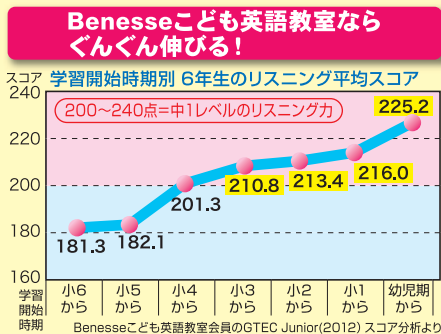

無料体験授業

小学部

小学生の今が最大のチャンスです!国語力アップ!英語力アップ!学力アップ!

対象

新年長~新小6

Benesseこども英語教室

supported by Berlitz

楽しみながら身につく!世界の人とつながる力をつける!

自分の考えを「英語で伝える力」が楽しく身につきます。

無料体験授業1回(約50分)を受けていただき入会をお考えください。

1回の無料体験

実施教室/飾磨校

※白浜・高浜校は別カリキュラムです。

通常授業	日数	受講料(税別)
	1回50分/月3~4回	5,500円

※諸費月額1,200円、年間教材費15,915円~18,080円(税別)が別途必要です。

こども英語教室の特長